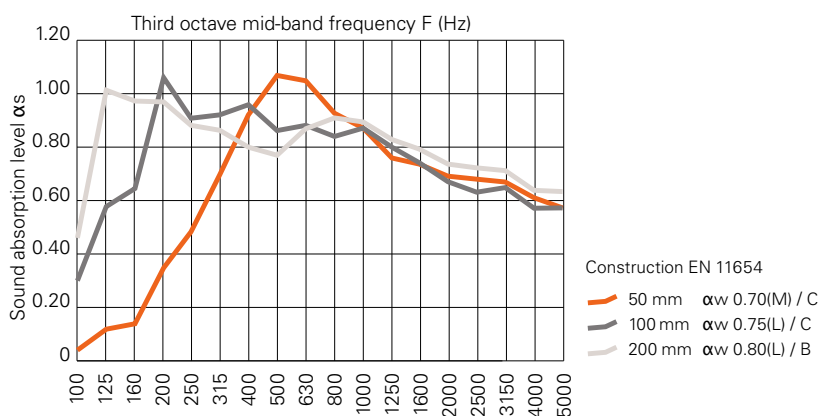

Assorbimento del rumore

acsono

acsono ag | Eggasse 4a | 4852 Rothrist | Switzerland
T: +41 62 205 24 24 | info@acsono.com | acsono.com

Tutti i dettagli su
acsono.com/linea