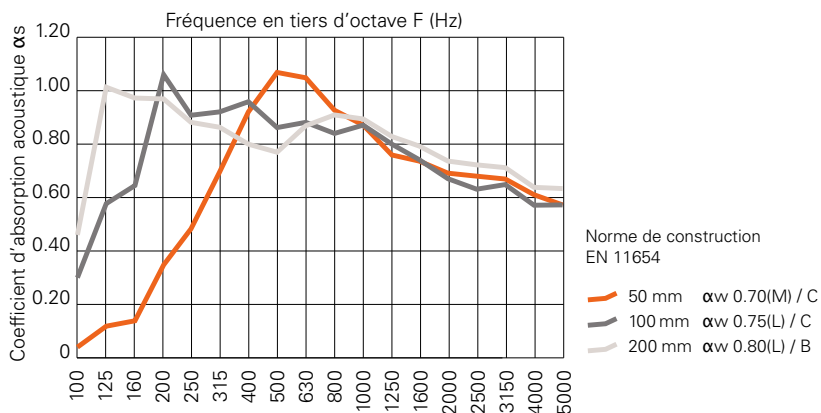

Absorption acoustique

acsono

acsono ag | Eggasse 4a | 4852 Rothrist | Switzerland
T: +41 62 205 24 24 | info@acsono.com | acsono.com

En savoir plus :
acsono.com/linea