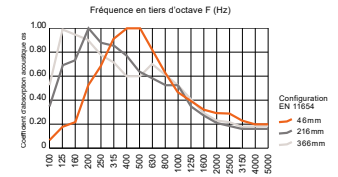

LI 30/2.0-1