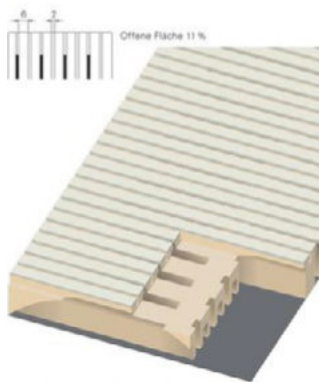

Linea

Linea offre une esthétique claire et moderne avec une excellente performance acoustique. Partout où des structures spatiales sont requises aux plafonds et aux murs, les éléments Linea s'intègrent parfaitement au concept architectural pour l'absorption acoustique. Montage simple et rapide – en lames et panneaux sur mesure.

Face avant	Placage / stratifié / laquage
Matériau support	MDF B2 / B1 / fibroplâtre A2
Face arrière	Voile acoustique
Classe de feu	Selon exigences
Épaisseur du support	16 / 19 mm
Perforation face avant	Rainuré avec un espace de 5 – 30 mm, largeur de rainure de 2 – 4mm
Perforation face arrière	Rainuré
Usinage des chants	Panneaux: coupe propre Lames: assemblage rainé-crêté
Montage	Invisible, selon les exigences

Formats de panneaux optimaux selon le matériau support et la surface.
Autres formats possibles sur demande.

	Panneaux	Lames		
Largeur MDF	400 / 600	128 / 256		
Largeur fibroplâtre	400 / 600	128 / 256		
Longueur MDF	3150 / 2750 / 2400 / 1200	2780		
Longueur fibroplâtre	3000 / 2500	3000 / 2500		
Formats max.	Longueur	Largeur	Épaisseur	
Panneaux MDF	4000	1200	16 / 19	
Panneaux fibroplâtre	3000	600	16 / 19	

LI 9/2.0-1

LI 14/2.0-1

LI 30/2.0-1

LI 5/3.0-1

LI 13/3.0-1

LI 12/4.0-1

LI 28/4.0-1

Face avant: Placage / CPL-mélangé / laqué