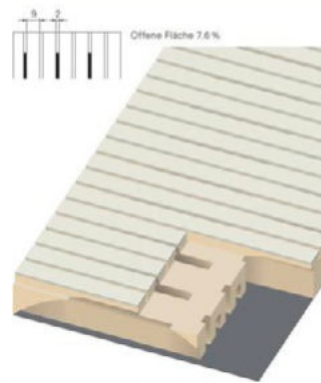

Linea

Linea offre une esthétique claire et moderne avec une excellente performance acoustique. Partout où des structures spatiales sont requises aux plafonds et aux murs, les éléments Linea s'intègrent parfaitement au concept architectural pour l'absorption acoustique. Montage simple et rapide – en lames et panneaux sur mesure.

Face avant	Placage / stratifié / laquage
Matériau support	MDF B2 / B1 / fibroplâtre A2
Face arrière	Voile acoustique
Classe de feu	Selon exigences
Épaisseur du support	16 / 19 mm
Perforation face avant	Rainuré avec un espace de 5 – 30 mm, largeur de rainure de 2 – 4mm
Perforation face arrière	Rainuré
Usinage des chants	Panneaux: coupe propre Lames: assemblage rainé-crêté
Montage	Invisible, selon les exigences

Formats de panneaux optimaux selon le matériau support et la surface.
Autres formats possibles sur demande.

	Panneaux	Lames		
Largeur MDF	400 / 600	128 / 256		
Largeur fibroplâtre	400 / 600	128 / 256		
Longueur MDF	3150 / 2750 / 2400 / 1200	2780		
Longueur fibroplâtre	3000 / 2500	3000 / 2500		
Formats max.	Longueur	Largeur	Épaisseur	
Panneaux MDF	4000	1200	16 / 19	
Panneaux fibroplâtre	3000	600	16 / 19	

LI 9/2.0-1

LI 14/2.0-1

LI 30/2.0-1

LI 5/3.0-1

LI 13/3.0-1

LI 12/4.0-1

LI 28/4.0-1

Face avant: Placage / CPL-mélangé / laqué