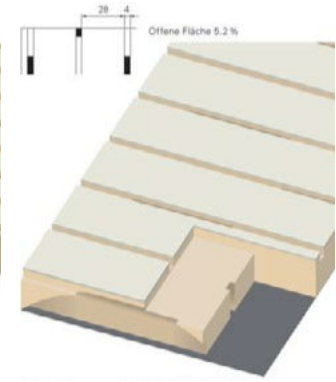

Face avant	Placage / stratifié / laquage
Matériau support	MDF B2 / B1 / fibroplâtre A2
Face arrière	Voile acoustique
Classe de feu	Selon exigences
Épaisseur du support	16 / 19 mm
Perforation face avant	Rainuré avec un espace de 5 – 30 mm, largeur de rainure de 2 – 4mm
Perforation face arrière	Rainuré
Usinage des chants	Panneaux: coupe propre Lames: assemblage rainé-crêté
Montage	Invisible, selon les exigences

LI 9/2.0-1

LI 14/2.0-1

LI 30/2.0-1

LI 5/3.0-1

LI 13/3.0-1

LI 12/4.0-1

LI 28/4.0-1

Face avant: Placage / CPL-mélangé / laqué