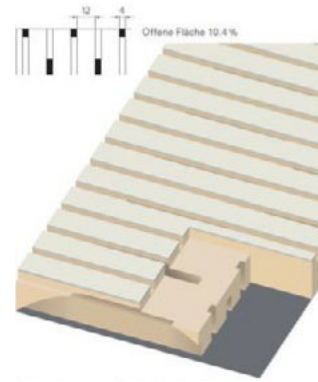

Face avant	Placage / stratifié / laquage
Matériau support	MDF B2 / B1 / fibroplâtre A2
Face arrière	Voile acoustique
Classe de feu	Selon exigences
Épaisseur du support	16 / 19 mm
Perforation face avant	Rainuré avec un espace de 5 – 30 mm, largeur de rainure de 2 – 4mm
Perforation face arrière	Rainuré
Usinage des chants	Panneaux: coupe propre Lames: assemblage rainé-crêté
Montage	Invisible, selon les exigences

LI 9/2.0-1

LI 14/2.0-1

LI 30/2.0-1

LI 5/3.0-1

LI 13/3.0-1

LI 12/4.0-1

LI 28/4.0-1

Face avant: Placage / CPL-mélangé / laqué