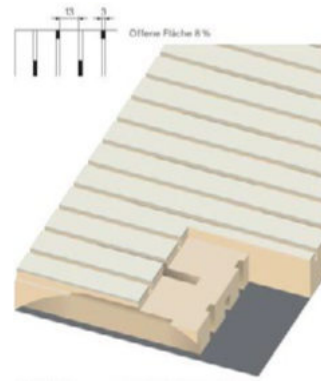

Linea

Linea offre une esthétique claire et moderne avec une excellente performance acoustique. Partout où des structures spatiales sont requises aux plafonds et aux murs, les éléments Linea s'intègrent parfaitement au concept architectural pour l'absorption acoustique. Montage simple et rapide – en lames et panneaux sur mesure.

Face avant	Placage / stratifié / laquage
Matériau support	MDF B2 / B1 / fibroplâtre A2
Face arrière	Voile acoustique
Classe de feu	Selon exigences
Épaisseur du support	16 / 19 mm
Perforation face avant	Rainuré avec un espace de 5 – 30 mm, largeur de rainure de 2 – 4mm
Perforation face arrière	Rainuré
Usinage des chants	Panneaux: coupe propre Lames: assemblage rainé-crêté
Montage	Invisible, selon les exigences

LI 9/2.0-1

LI 14/2.0-1

LI 30/2.0-1

LI 5/3.0-1

LI 13/3.0-1

LI 12/4.0-1

LI 28/4.0-1

Face avant: Placage / CPL-mélangé / laqué