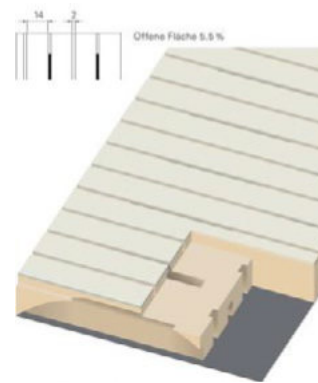

Linea

Linea offre une esthétique claire et moderne avec une excellente performance acoustique. Partout où des structures spatiales sont requises aux plafonds et aux murs, les éléments Linea s'intègrent parfaitement au concept architectural pour l'absorption acoustique. Montage simple et rapide – en lames et panneaux sur mesure.

Face avant	Placage / stratifié / laquage
Matériau support	MDF B2 / B1 / fibroplâtre A2
Face arrière	Voile acoustique
Classe de feu	Selon exigences
Épaisseur du support	16 / 19 mm
Perforation face avant	Rainuré avec un espace de 5 – 30 mm, largeur de rainure de 2 – 4mm
Perforation face arrière	Rainuré
Usinage des chants	Panneaux: coupe propre Lames: assemblage rainé-crêté
Montage	Invisible, selon les exigences

Formats de panneaux optimaux selon le matériau support et la surface.
Autres formats possibles sur demande.

	Panneaux	Lames		
Largeur MDF	400 / 600	128 / 256		
Largeur fibroplâtre	400 / 600	128 / 256		
Longueur MDF	3150 / 2750 / 2400 / 1200	2780		
Longueur fibroplâtre	3000 / 2500	3000 / 2500		
Formats max.	Longueur	Largeur	Épaisseur	
Panneaux MDF	4000	1200	16 / 19	
Panneaux fibroplâtre	3000	600	16 / 19	

LI 9/2.0-1

LI 14/2.0-1

LI 30/2.0-1

LI 5/3.0-1

LI 13/3.0-1

LI 12/4.0-1

LI 28/4.0-1

Face avant: Placage / CPL-mélangé / laqué