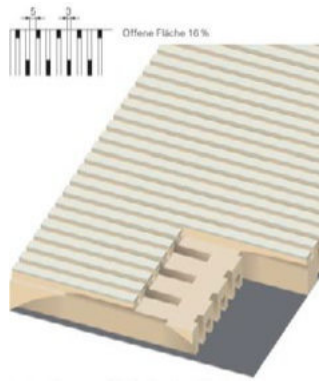

Linea

Linea offre une esthétique claire et moderne avec une excellente performance acoustique. Partout où des structures spatiales sont requises aux plafonds et aux murs, les éléments Linea s'intègrent parfaitement au concept architectural pour l'absorption acoustique. Montage simple et rapide – en lames et panneaux sur mesure.

Face avant	Placage / stratifié / laquage
Matériau support	MDF B2 / B1 / fibroplâtre A2
Face arrière	Voile acoustique
Classe de feu	Selon exigences
Épaisseur du support	16 / 19 mm
Perforation face avant	Rainuré avec un espace de 5 – 30 mm, largeur de rainure de 2 – 4mm
Perforation face arrière	Rainuré
Usinage des chants	Panneaux: coupe propre Lames: assemblage rainé-crêté
Montage	Invisible, selon les exigences

LI 9/2.0-1

LI 14/2.0-1

LI 30/2.0-1

LI 5/3.0-1

LI 13/3.0-1

LI 12/4.0-1

LI 28/4.0-1

Face avant: Placage / CPL-mélangé / laqué