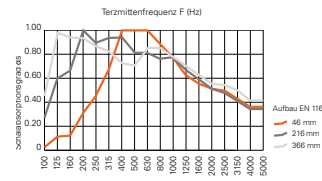

# Standard grooves

**LI 6/2.0-1**

**LI 9/2.0-1**

**LI 14/2.0-1**

**LI 30/2.0-1**

**LI 5/3.0-1**

**LI 13/3.0-1**

**LI 12/4.0-1**