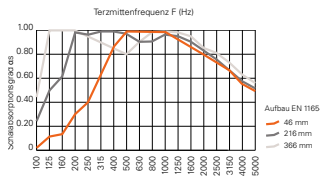

# Standard grooves

**LI 6/2.0-1**

**LI 9/2.0-1**

**LI 14/2.0-1**

**LI 30/2.0-1**

**LI 5/3.0-1**

**LI 13/3.0-1**

**LI 12/4.0-1**