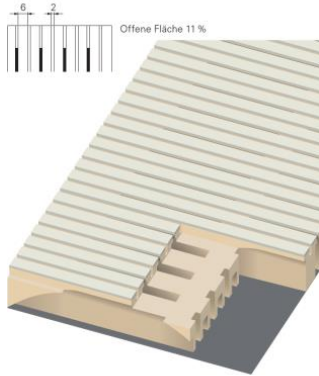

#### Optimum board formats based on substrate and finish.

Further formats available on request.

	Elements	Slats	
<b>Board width MDF</b>	400 / 600	128/256	
<b>Board width gypsum fibreboard</b>	400 / 600	128 / 256	
<b>Board length MDF</b>	3150 / 2750 / 2400 / 1200	2780	
<b>Board length gypsum fibreboard</b>	3000 / 2500	3000 / 2500	
Max. dimensions	Length	Width	Thickness
MDF elements	4000	1200	16 / 19
Gypsum fibreboard elements	3000	600	16 / 19

**Available as:**  
panel elements

slatted elements

# Standard grooves

**LI 6/2.0-1**

**LI 9/2.0-1**

**LI 14/2.0-1**

**LI 30/2.0-1**

**LI 5/3.0-1**

**LI 13/3.0-1**

**LI 12/4.0-1**