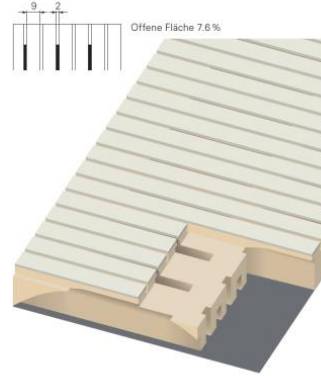

#### Optimum board formats based on substrate and finish.

Further formats available on request.

	Elements	Slats	
<b>Board width MDF</b>	400 / 600	128/256	
<b>Board width gypsum fibreboard</b>	400 / 600	128 / 256	
<b>Board length MDF</b>	3150 / 2750 / 2400 / 1200	2780	
<b>Board length gypsum fibreboard</b>	3000 / 2500	3000 / 2500	
Max. dimensions	Length	Width	Thickness
MDF elements	4000	1200	16 / 19
Gypsum fibreboard elements	3000	600	16 / 19

**Available as:**  
panel elements

slatted elements

# Standard grooves

**LI 6/2.0-1**

**LI 9/2.0-1**

**LI 14/2.0-1**

**LI 30/2.0-1**

**LI 5/3.0-1**

**LI 13/3.0-1**

**LI 12/4.0-1**