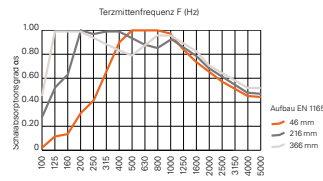

# Standard grooves

**LI 6/2.0-1**

**LI 9/2.0-1**

**LI 14/2.0-1**

**LI 30/2.0-1**

**LI 5/3.0-1**

**LI 13/3.0-1**

**LI 12/4.0-1**