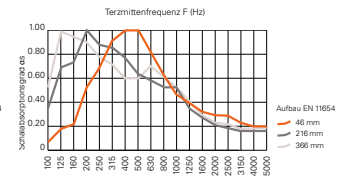

# Standard grooves

**LI 6/2.0-1**

**LI 9/2.0-1**

**LI 14/2.0-1**

**LI 30/2.0-1**

**LI 5/3.0-1**

**LI 13/3.0-1**

**LI 12/4.0-1**