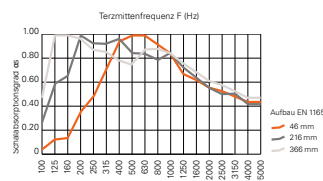

# Standard grooves

**LI 6/2.0-1**

**LI 9/2.0-1**

**LI 14/2.0-1**

**LI 30/2.0-1**

**LI 5/3.0-1**

**LI 13/3.0-1**

**LI 12/4.0-1**