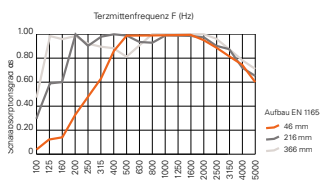

# Standard grooves

**LI 6/2.0-1**

**LI 9/2.0-1**

**LI 14/2.0-1**

**LI 30/2.0-1**

**LI 5/3.0-1**

**LI 13/3.0-1**

**LI 12/4.0-1**