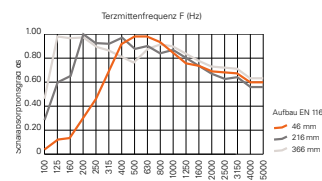

# Standard grooves

**LI 6/2.0-1**

**LI 9/2.0-1**

**LI 14/2.0-1**

**LI 30/2.0-1**

**LI 5/3.0-1**

**LI 13/3.0-1**

**LI 12/4.0-1**