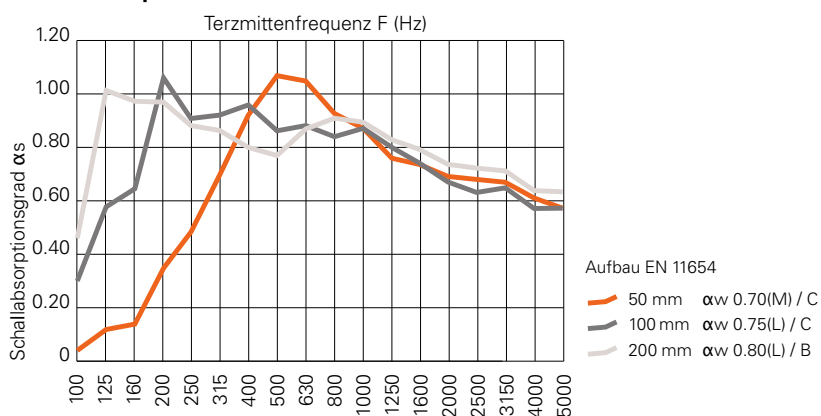

Schallabsorption

acsono

acsono ag | Eggasse 4a | 4852 Rothrist | Switzerland
T: +41 62 205 24 24 | info@acsono.com | acsono.com

Jetzt mehr erfahren
acsono.com/linea